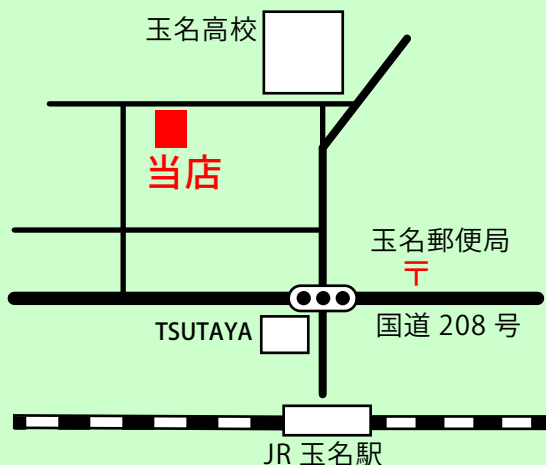

楽しい食卓のお手伝い
KIKUGAWA GROUP
まくがわ商店
生鮮・惣菜・仕出し・宴会

お店情報

住所 〒865-0064 熊本県玉名市中 1847

TEL 0968-73-5535

FAX 0968-73-5030

営業時間 9:00 ~ 20:00

店休日 年中無休

駐車場 あり（店舗前）

地図

オススメ

**手造り惣菜、弁当、鉢盛、宴会
季節の新鮮野菜、果物、鮮魚
ご注文承ります。**

お店からのメッセージ・お得情報

**地元で愛されて頑張っています。
毎日のお買い物に、
仲間が集まる宴会に
是非、ご利用ください！！**