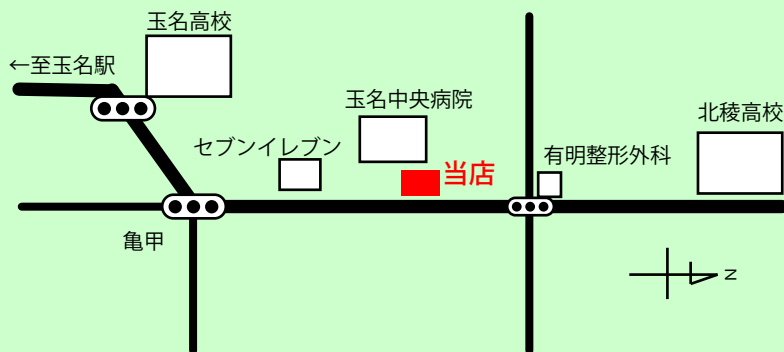

肥後節菓

むらた

お店情報

住所 〒865-0064 熊本県玉名市中 1941-6

TEL 0968-74-1533

FAX 0968-74-3041

営業時間 9:00 ~ 20:00

店休日 なし

駐車場 有り (店舗横)

地図

オススメ

チーズ万十 (たまっち)

外はサクサクのクッキー生地の中にクリームチーズが入ったお菓子です。

お店からのメッセージ・お得情報

美味しいお菓子を一つひとついねいに作ることで、自分で食べておいしい、人にあげて嬉しい、もらった人がまた食べたいと思う…この『嬉しいサイクル』を作っていきたいと思っています。