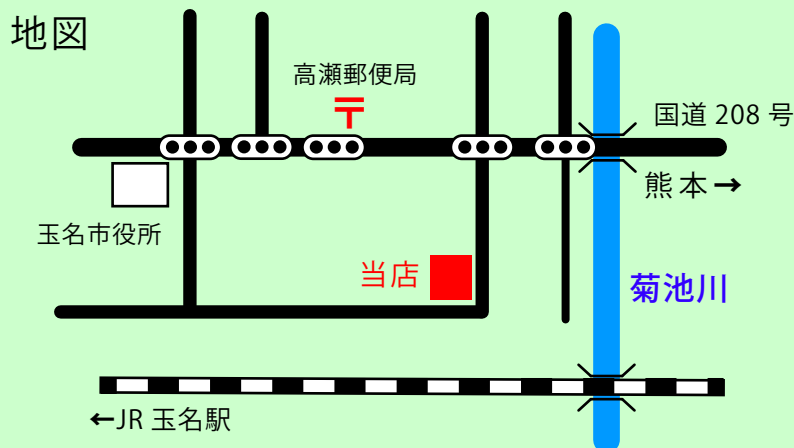

錦の露酒店

お店情報

住所 〒865-0025 熊本県玉名市高瀬 459

TEL 0968-74-2015

FAX 0968-74-2019

営業時間 9:00 ~ 24:00

店休日 日曜日

駐車場 あり (店舗横)

オススメ

大正 15 年、第 10 回全国酒類品評会で 1 等に輝いた高瀬の銘酒「錦の露」、玉名産酒米「吟のさと」を使用して復刻。玉名ブランド認定品として、販売しております。

玉名の地酒としてご愛飲して頂けたら幸いです。

お店からのメッセージ・お得情報