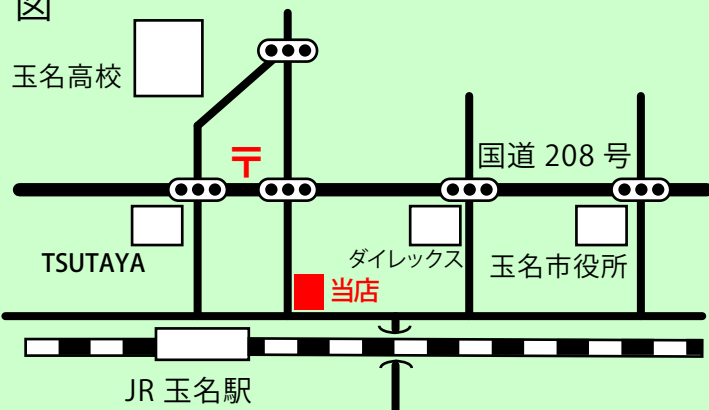

地図

オススメ

ブランド・アンティーク時計の修理／オーバーホール／電池交換／ベルトサイズ直しも可能な限り対応しておりますので、ご相談ください。

その他、メガネフレーム調整・指輪サイズ直し・ネックレス修理も行っております。

お店からのメッセージ・お得情報

各種時計・眼鏡・貴金属の販売、及び修理専門店のシマダ時計店です。

アンティークな時計からブランド時計まで可能な限り修理等対応しております。他店でお買い求めの時計・眼鏡・貴金属の修理でも遠慮なくお持ち下さい。