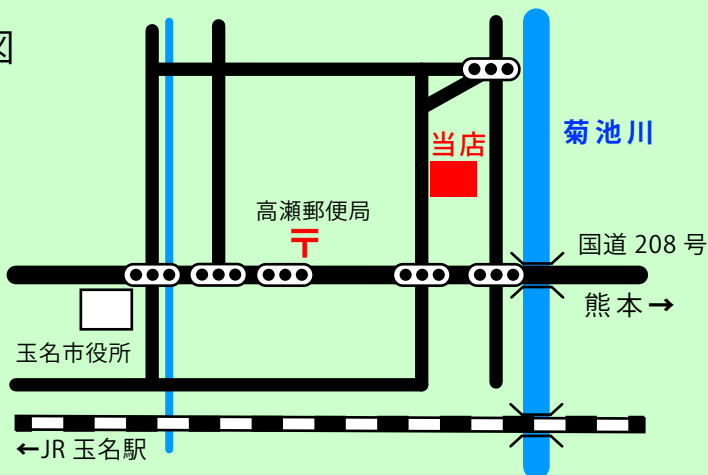

きものとの小物・寝具

柳屋本店

お店情報

住所 〒865-0025 熊本県玉名市高瀬 232

TEL 0968-72-2016

FAX 0968-72-6216

営業時間 8:30 ~ 19:00

店休日 日曜日

駐車場 あり

地図

オススメ

呉服店ならではの「和」の心あふれる小物をお楽しみください。
着物に関することもお気軽にお訊ね、お申し付けください。
お客様のニーズに合わせてご提案させていただきます。
温かみのある彩りを、日々の生活の1コマにいかがですか？

お店からのメッセージ・お得情報

バッグ、小物、下駄なども
取り揃えております。